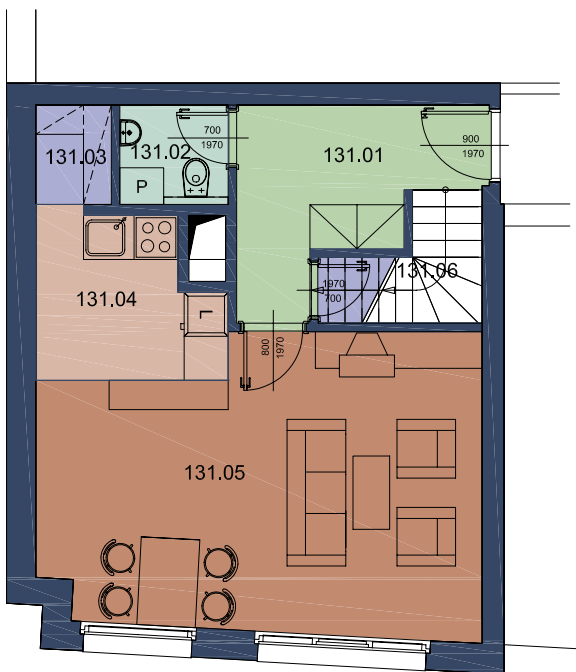

<h1>BYT 131</h1>	vchod:	1	podlaží:	3	orientace:	V	podl.plocha bytu:	80,1 m ²
<h2>3kk - mezonet</h2>	1. podlaží	č.m.	účel	m ²				
		131.01	chodba	6,9				
131.02		WC	2,0					
131.03		spíž	1,4					
131.04		kuchyň.kout	5,3					
131.05		obývací pokoj	22,9					
131.06	komora	1,4						
2. podlaží	131.07	chodba+schodiště	6,4					
	131.08	koupelna	5,7					
	131.09	pokoj	11,6					
	131.10	pokoj	13,2					
	131.11	šatna	3,3					

0 1 2 3 4 5m

M 1:100

UPOZORNĚNÍ: Plochy jednotlivých místností jsou orientační a mohou se od skutečného provedení mírně lišit. Zařízení bytu nábytkem slouží pouze pro prezentační účely a není součástí ceny bytu.