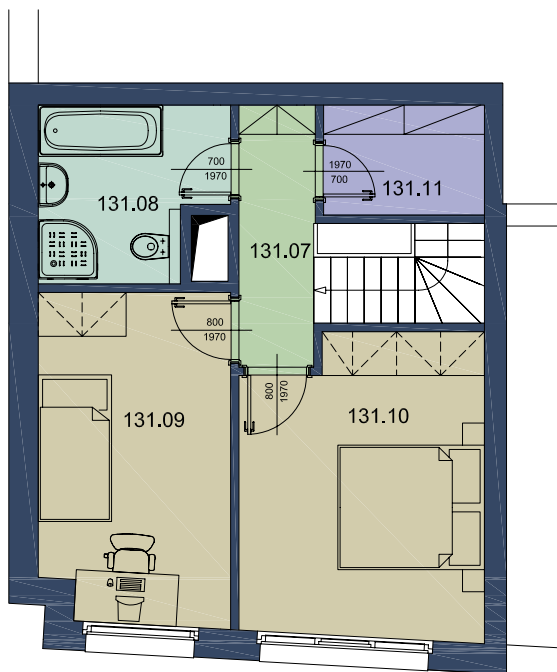

<h1>BYT 131</h1>	vchod:	1	podlaží:	3	orientace:	V	podl.plocha bytu:	80,1 m ²
<h2>3kk - mezonet</h2>	1. podlaží	č.m.	účel	m ²				
		131.01	chodba	6,9				
131.02		WC	2,0					
131.03		spíž	1,4					
131.04		kuchyň.kout	5,3					
131.05		obývací pokoj	22,9					
131.06	komora	1,4						
2. podlaží	131.07	chodba+schodiště	6,4					
	131.08	koupelna	5,7					
	131.09	pokoj	11,6					
	131.10	pokoj	13,2					
	131.11	šatna	3,3					

0 1 2 3 4 5m

M 1:100

UPOZORNĚNÍ: Plochy jednotlivých místností jsou orientační a mohou se od skutečného provedení mírně lišit. Zařízení bytu nábytkem slouží pouze pro prezentační účely a není součástí ceny bytu.