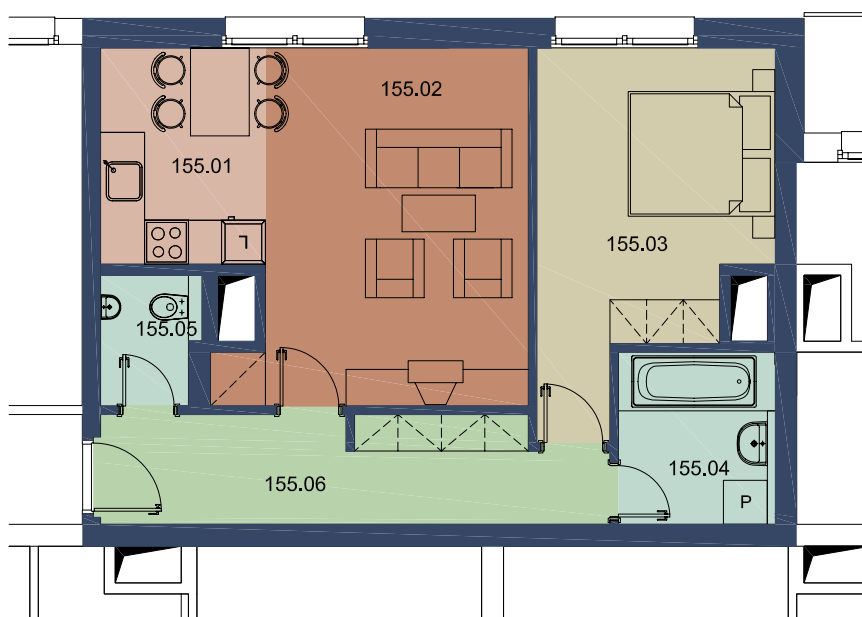

<h1>BYT 155</h1>	vchod:	<b>1</b>	podlaží:	<b>5</b>	podl.plocha celkem:	<b>55,9 m<sup>2</sup></b>
	orientace bytu:					<b>Z</b>
<h2>2kk</h2>	č.m.	účel		m <sup>2</sup>		
	155.01	kuchyň.kout		6,6		
	155.02	obývací pokoj		18,1		
	155.03	pokoj		13,6		
	155.04	koupelna		5,0		
	155.05	WC		2,3		
	155.06	chodba		10,3		

0 1 2 3 4 5m

**M 1:100**

UPOZORNĚNÍ: Plochy jednotlivých místností jsou orientační a mohou se od skutečného provedení mírně lišit. Zařazení bytu nábytkem slouží pouze pro prezentační účely a není součástí ceny bytu.