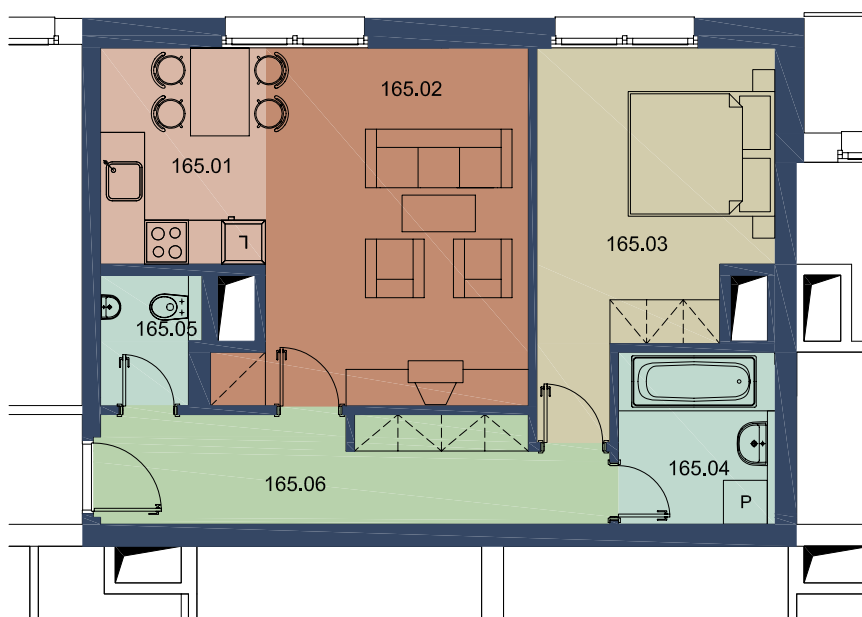

<h1>BYT 165</h1>	vchod:	<b>1</b>	podlaží:	<b>6</b>	podl.plocha celkem:	<b>55,9 m<sup>2</sup></b>
	orientace bytu:					<b>Z</b>
<h2>2kk</h2>	č.m.	účel		m <sup>2</sup>		
	165.01	kuchyň.kout		6,6		
	165.02	obývací pokoj		18,1		
	165.03	pokoj		13,6		
	165.04	koupelna		5,0		
	165.05	WC		2,3		
	165.06	chodba		10,3		

0 1 2 3 4 5m

**M 1:100**

UPOZORNĚNÍ: Plochy jednotlivých místností jsou orientační a mohou se od skutečného provedení mírně lišit. Zařazení bytu nábytkem slouží pouze pro prezentační účely a není součástí ceny bytu.