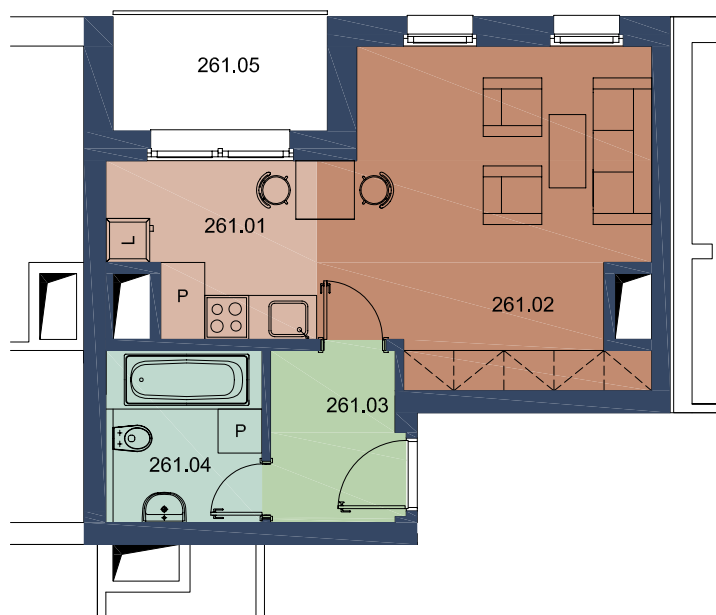

<h1>BYT 261</h1>	vchod:	<b>2</b>	podlaží:	<b>6</b>	podl.plocha celkem:	<b>34,6 m<sup>2</sup></b>
	orientace bytu:				<b>Z</b>	podl.plocha balkonů:
<h2>1kk, balkon</h2>	č.m.	účel		m <sup>2</sup>		
	261.01	kuchyň.kout		6,2		
	261.02	obývací pokoj		19,0		
	261.03	chodba		4,4		
	261.04	koupelna		5,0		
	261.05	balkon		4,6		

**M 1:100**

UPOZORNĚNÍ: Plochy jednotlivých místností jsou orientační a mohou se od skutečného provedení mírně lišit. Zařazení bytu nábytkem slouží pouze pro prezentační účely a není součástí ceny bytu.