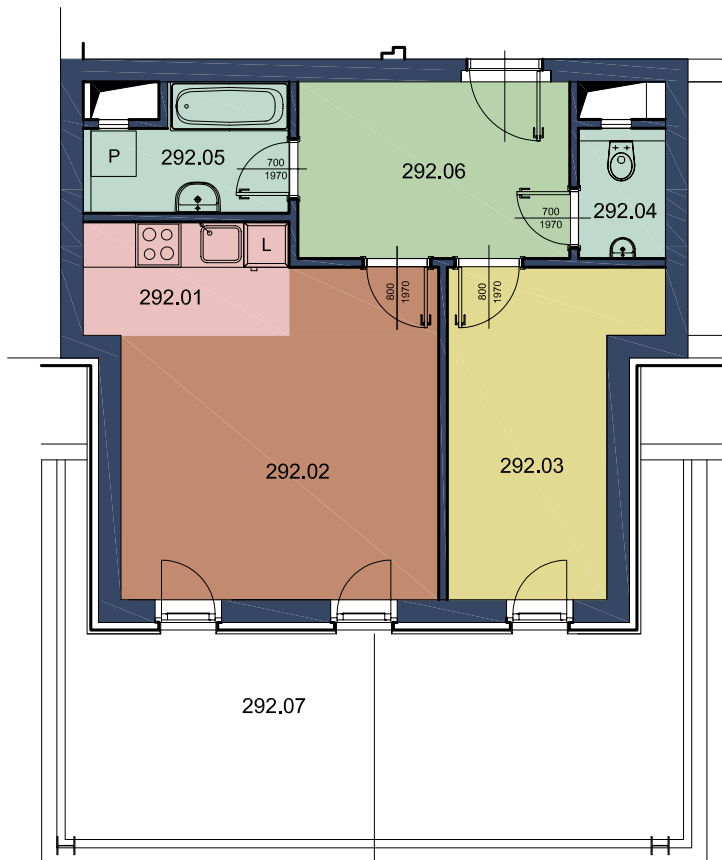

<h1>BYT 292</h1>	vchod:	podlaží:	podl.plocha bytu:
	<b>2</b>	<b>9</b>	<b>45,0 m<sup>2</sup></b>
<h2>2kk</h2>	orientace bytu:		podl.plocha terasy:
	<b>V</b>		<b>24,0 m</b>
	č.m.	účel	m <sup>2</sup>
	292.01	kuchyňský kout	4,1
	292.02	obývací pokoj	16,5
	292.03	ložnice	10,0
	292.04	WC	2,0
	292.05	chodba	8,4
	292.06	koupelna	4,0
	292.07	terasa	24,0

0 1 2 3 4 5m

**M 1:100**

UPOZORNĚNÍ: Plochy jednotlivých místností jsou orientační a mohou se od skutečného provedení mírně lišit. Zařízení bytu nábytkem slouží pouze pro prezentační účely a není součástí ceny bytu.