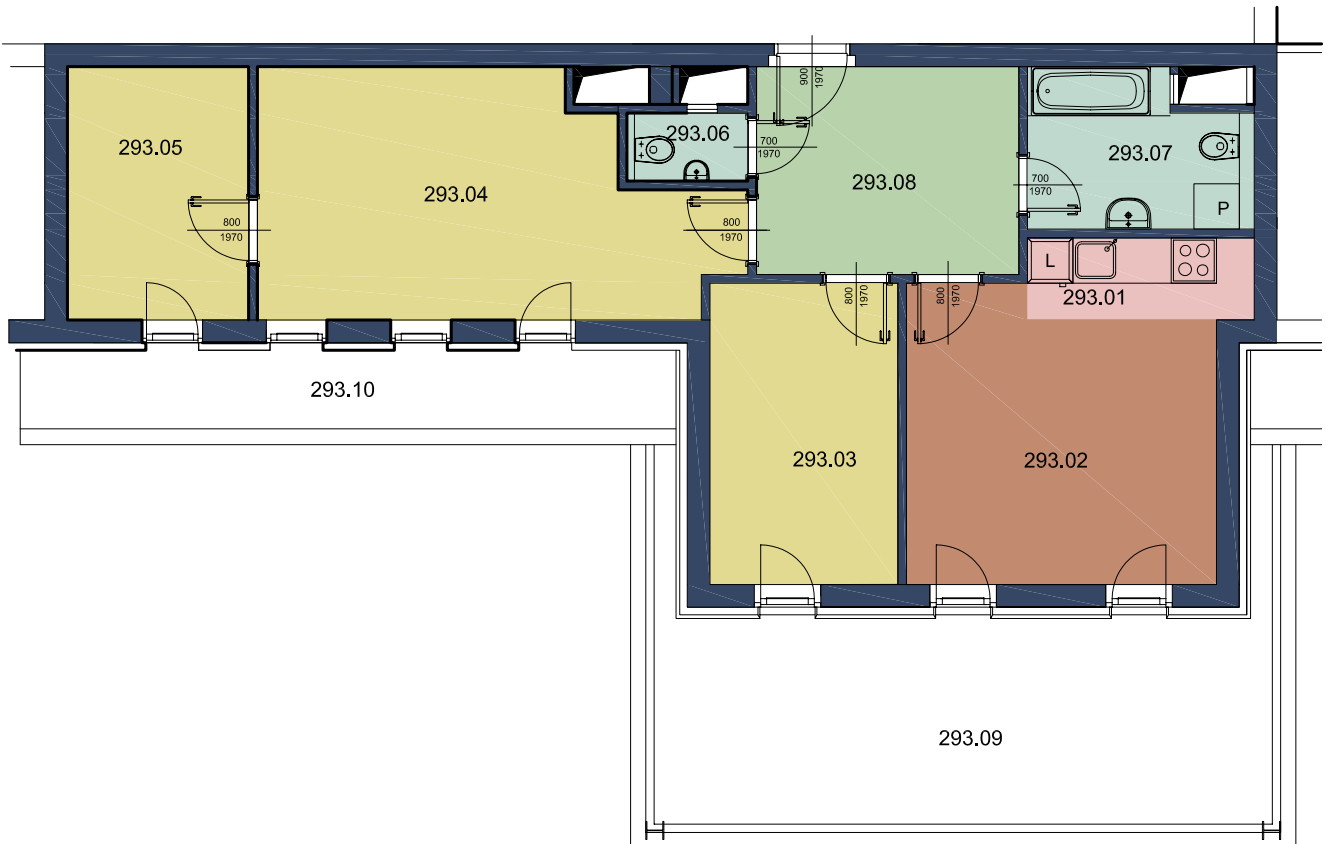

<h1>BYT 293</h1>	vchod:	<b>2</b>	podlaží:	<b>9</b>	podl.plocha bytu:	<b>71,1 m<sup>2</sup></b>
	orientace bytu:				<b>V</b>	podl.plocha terasy:
<h2>4kk</h2>		č.m.	účel	m <sup>2</sup>		
		293.01	kuchyňský kout	3,3		
		293.02	obývací pokoj	15,1		
		293.03	pokoj	10,0		
		293.04	pokoj	18,1		
		293.05	pokoj	8,0		
		293.06	WC	1,4		
		293.07	koupelna	5,7		
		293.08	chodba	9,5		
		293.09	terasa	23,6		
		293.10	terasa	9,0		

0 1 2 3 4 5m

**M 1:100**

UPOZORNĚNÍ: Plochy jednotlivých místností jsou orientační a mohou se od skutečného provedení mírně lišit. Zařízení bytu nábytkem slouží pouze pro prezentační účely a není součástí ceny bytu.