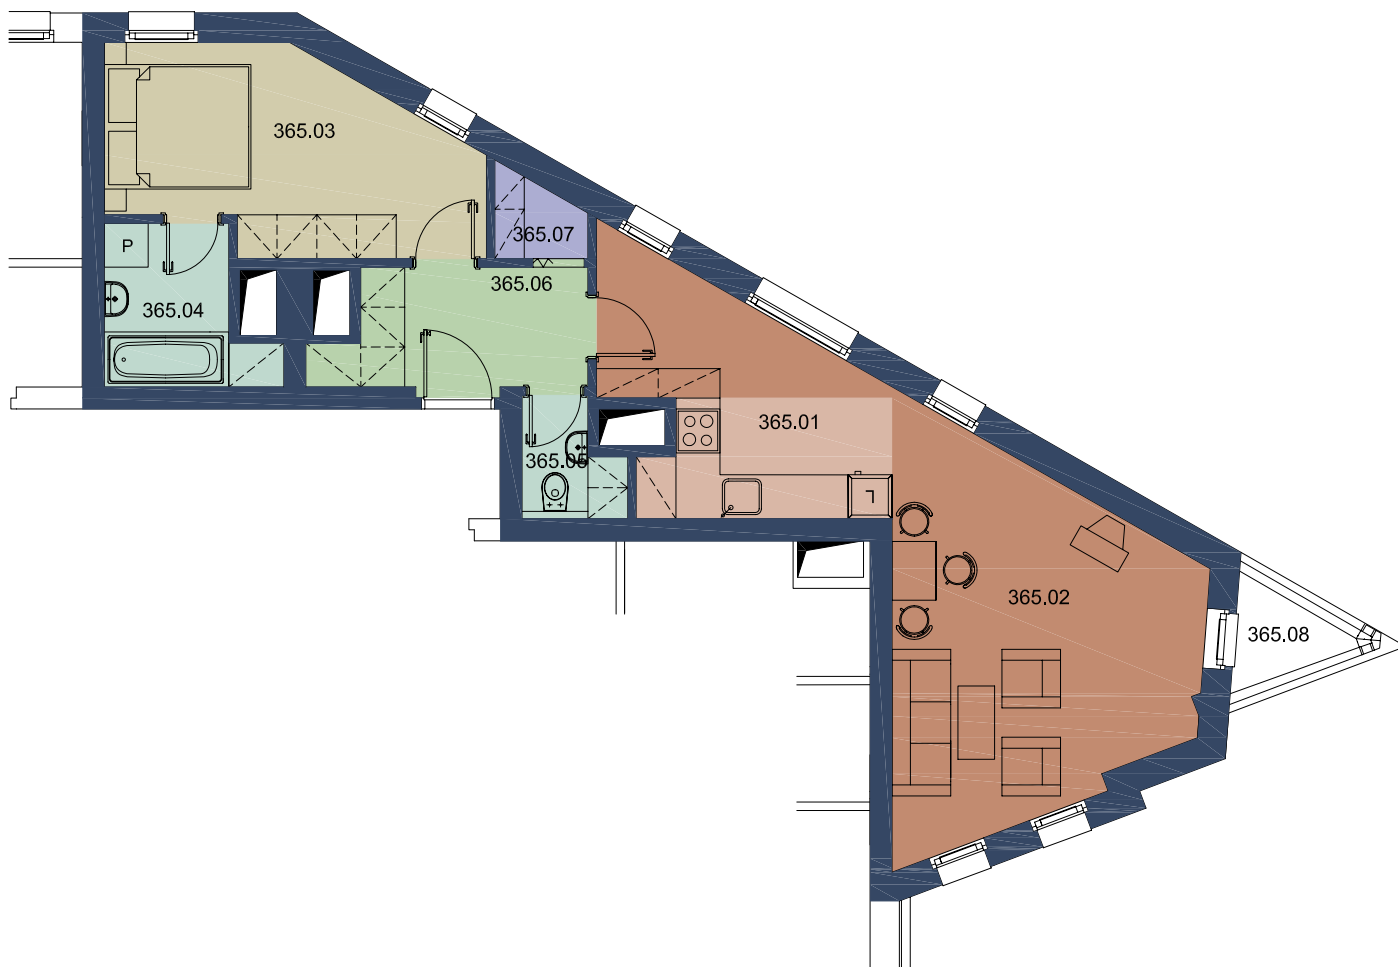

| | | | | | | |
|---|-----------------|----------|---------------|----------------|---------------------|---------------------------|
| <h1>BYT 365</h1> | vchod: | 3 | podlaží: | 6 | podl.plocha celkem: | 55,7 m² |
| | orientace bytu: | | | | VZ | podl.plocha balkonů: |
| <h2>2kk, balkon</h2> | | č.m. | účel | m ² | | |
|  | | 365.01 | kuchyň.kout | 5,3 | | |
| | | 365.02 | obývací pokoj | 24,5 | | |
| | | 365.03 | pokoj | 12,3 | | |
| | | 365.04 | koupelna | 4,2 | | |
| | | 365.05 | WC | 2,0 | | |
| | | 365.06 | chodba | 6,1 | | |
| | | 365.07 | šatna | 1,3 | | |
| | | 365.08 | balkon | 1,3 | | |

0 1 2 3 4 5m

M 1:100

UPOZORNĚNÍ: Plochy jednotlivých místností jsou orientační a mohou se od skutečného provedení mírně lišit. Zařazení bytu nábytkem slouží pouze pro prezentační účely a není součástí ceny bytu.